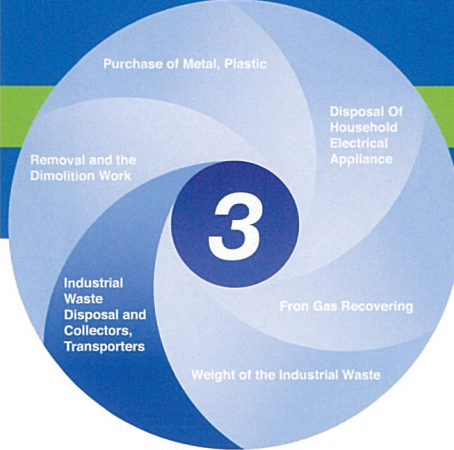

産業廃棄物の 収集運搬・中間処理

富山資源開発は、金属・プラスチックの中間処理をはじめ、産業廃棄物の収集運搬業務も行っております、お困りの産業廃棄物がございましたら一度ご相談下さい。
(一般廃棄物は弊社では取り扱っておりませんが、協力企業を紹介出来ます。)

廃プラスチック、非鉄・金属屑、木屑、古紙、ガラス・陶器類、各種産業廃棄物などを取り扱っています。

富山資源開発の許可登録

富山資源開発ではコンプライアンスを重視し、安全かつ効率的に産業廃棄物を回収します。

富山資源開発では徹底的に産業廃棄物を分別し、最大限、資源がリサイクルできるように、地球環境の保護に貢献できるよう作業に取り組んでおります。産業廃棄物の不法投棄を防ぐために、産業廃棄物がどのように処理されたかを明記する書類「マニフェスト」により、産業廃棄物の適正処理を行っております。業者、中間処理業者、最終処分業者がそれぞれの処理後に、排出事業者に各事業者から処理終了を記載したマニフェストを返送することになっています。排出事業者は返送されたマニフェストを受取ることで、委託内容通りに廃棄物が処理されたことを確認することができます。

電子マニフェストシステム対応しています。 加入者番号／2015096(収集・運搬)、3013824(処分)

◆産業廃棄物処分業許可

許可番号 02620077429

中間処理業 (破砕)

①廃プラスチック類

②金属くず

中間処理業 (減容固化)

①廃プラスチック類

(発砲スチロールに限る)

◆産業廃棄物収集運搬業許可

・京都府 許可番号 第02600077429号

・大阪府 許可番号 第02700077429号

・滋賀県 許可番号 第02501077429号

・奈良県 許可番号 第02900077429号

・兵庫県 許可番号 第02801077429号

・三重県 許可番号 第02400077429号

・和歌山県 許可番号 第03000077429号

・岐阜県 許可番号 第02100077429号

・愛知県 許可番号 第02300077429号

・福井県 許可番号 第01800077429号

●産業廃棄物収集運搬業許可品目

1. 燃え殻 2. 汚泥 3. 廃油
4. 廃プラスチック類 5. 紙くず
6. 木くず 7. 繊維くず 8. 動植物性残さ
9. ゴムくず 10. 金属くず
11. ガラスくず、コンクリートくず及び陶磁器くず
12. ガレキ類

収集運搬、処分方法や処分先、さらに上記以外の産廃もご相談ください。産廃物は適切に処理致します。

不明な点やお見積りについてお気軽にお問い合わせください。

お電話でのお問い合わせ TEL.0774-99-7555

メールでのお問い合わせ info@tomiyamashigen.co.jp