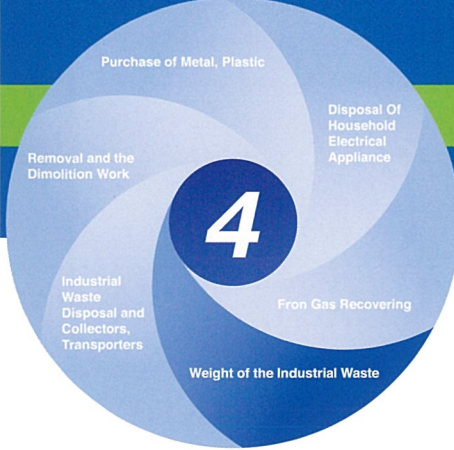

Contents Weight of the Industrial Waste

とみやま しげん かい ぱつ
富山資源開発に出来る事をご紹介します。

お困りの産業廃棄物はございませんか？

計量業務・計量証明業務

計量表が必要なお客様、計量だけでもお越しく下さい。
50 t スケール計量器で計量、計量表を発行させていただきます。
(10kg 計量になります。)

計量証明事業所

京都府登録番号 第 248 号

Contents Fron Gas Recovering

温暖化の原因!? フロン回収も行っています。

フロン回収業務

冷蔵庫、冷却器などに使用されるフロンを回収し、破壊施設まで運搬します。『フロン類再生、破壊管理表』の発行手続きもご相談ください。

第一種フロン類充填回収業者登録

京都府登録番号 第 2630002 号
滋賀県登録番号 第 25A07090704 号

Contents Disposal Of Household Electrical Appliance

家電リサイクル品の面倒な手続き、運搬もご相談ください!

家電リサイクル品の廃棄

会社、ご家庭で不要になった電化製品、中でも家電リサイクル4品目(テレビ、冷蔵庫・冷凍庫、エアコン、洗濯機・乾燥機)は廃棄に手続きと費用がかかります。家電リサイクル法に基づく必要な手続き、運搬業務もおこなっております、お気軽にご相談ください。

不明な点やお見積りについてお気軽にお問い合わせください。

お電話でのお問い合わせ **TEL.0774-99-7555** メールでのお問い合わせ **info@tomiyamashigen.co.jp**